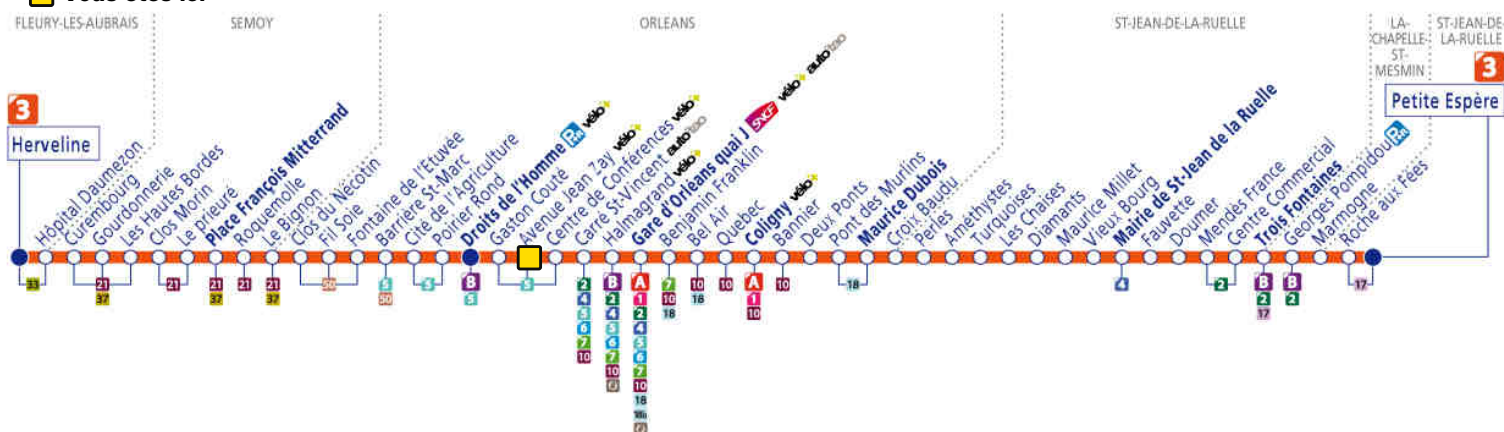

AVENUE JEAN ZAY

DIRECTION ST-JEAN-DE-LA-RUELLE - PETITE ESPERE

Vous êtes ici

Du lundi au vendredi

4h	5h	6h	7h	8h	9h	10h	11h	12h	13h	14h	15h	16h	17h	18h	19h	20h	21h	22h	23h	0h	1h
	40	10	07	07	07	06	06	07	09	08	08	08	08	07	07	26	26	26a	26a		
		38	21	22	21	21	21	22	23	23	23	22	23	22	22	56	56	56a	56a		
		54	37	36	36	36	36	38	38	38	38	37	38	37	55						
			52	51	51	51	52	54	53	53	53	52	53	52							

Dimanches / Jours fériés

4h	5h	6h	7h	8h	9h	10h	11h	12h	13h	14h	15h	16h	17h	18h	19h	20h	21h	22h	23h	0h	1h
				19	19	23	23	23	28	28	28	28	28	28	27	26	26	26			
								58	58	58	58	58	58	58	56	56	56				

a : Circule le vendredi uniquement.

- Horaires valables à partir du **1er septembre 2014**
- **Dépositaire le plus proche :**
Carrefour City
2, rue de la Manufacture
Orléans

- Les horaires sont donnés à titre indicatif et dépendent des aléas de la circulation.
- www.reseau-tao.fr ou www.reseau-tao.mobi
- **Allo Tao** : 0 800 01 2000

Dimanches / Jours fériés

4h	5h	6h	7h	8h	9h	10h	11h	12h	13h	14h	15h	16h	17h	18h	19h	20h	21h	22h	23h	0h	1h
				36	36	40	40	41	41	09	09	09	09	10	10	10	09	14			
										39	39	39	39	40	40	40	44	44			

- a** : Destination DROITS DE L'HOMME.
- b** : Circule le vendredi uniquement.