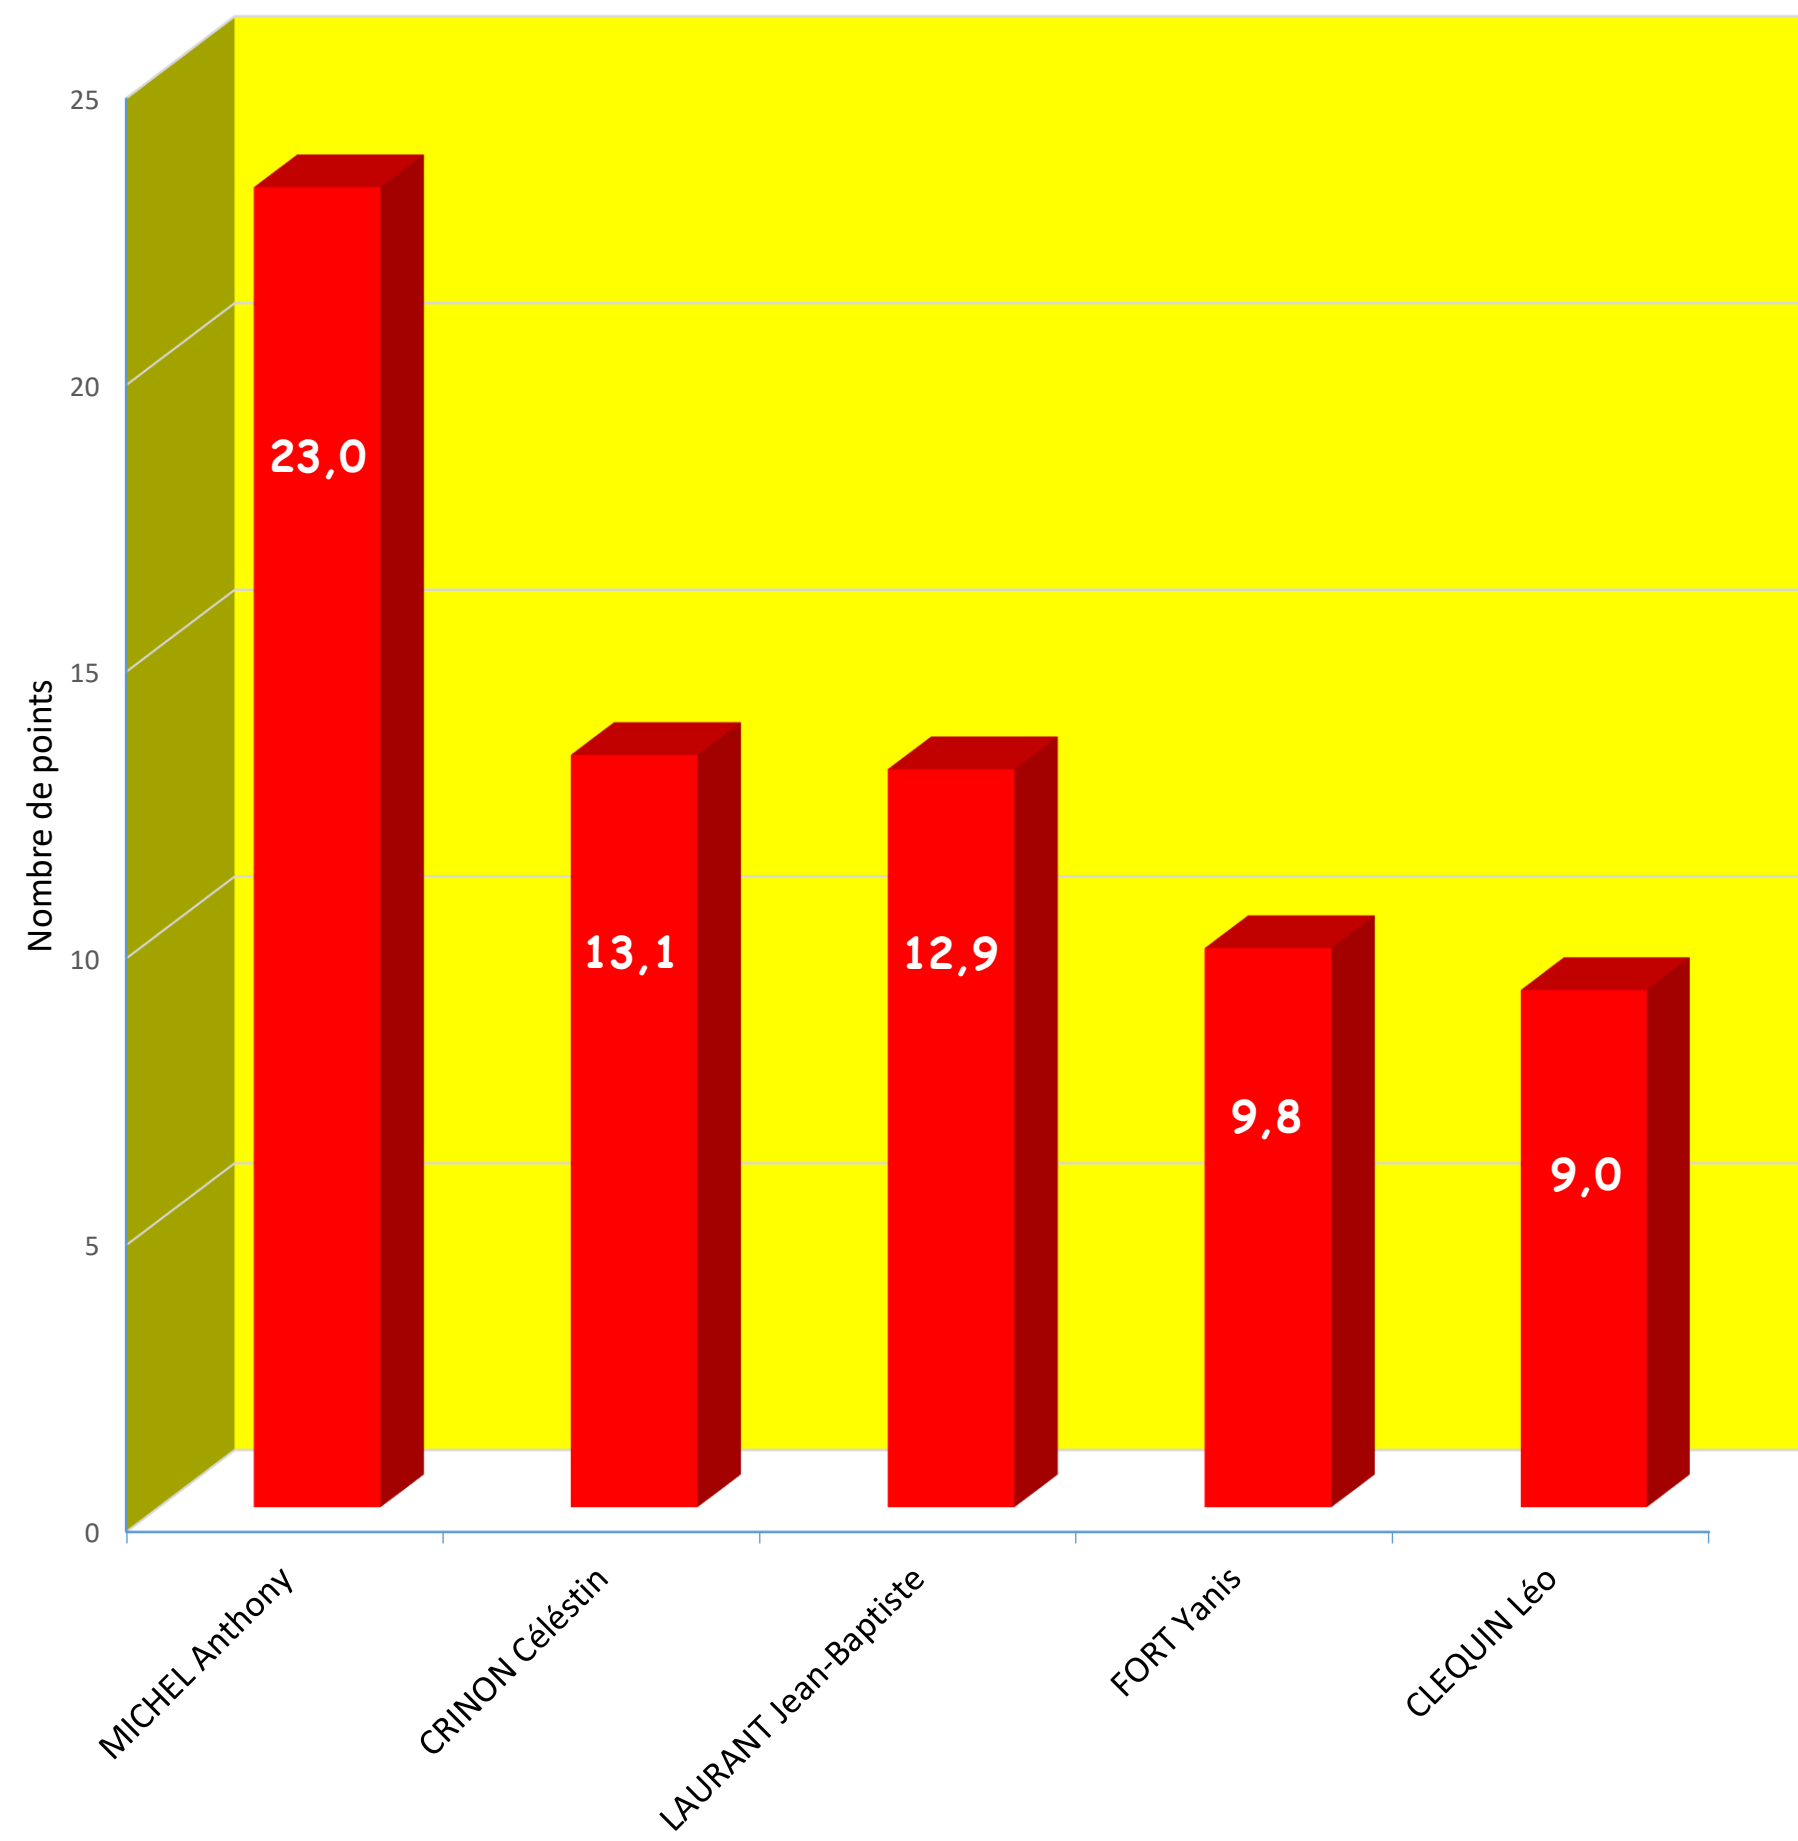

TOP PROGRESSION MENSUELLE

#	Nom Prénom	Points	Evolution
1er	MICHEL Anthony	832,0	23,0
2ème	CRINON Céléstin	500,0	13,1
3ème	LAURANT Jean-Baptiste	500,0	12,9
4ème	FORT Yanis	500,0	9,8
5ème	CLEQUIN Léo	977,0	9,0

TOP PROGRESSION MENSUELLE

TOP PROGRESSION DE LA SAISON

#	Nom Prénom	Points	Evolution
1er	DE RIDDER Valentin	1439,0	240,0
2ème	MICHEL Anthony	832,0	222,0
3ème	DAVID Enzo	1194,0	209,0
4ème	MERZEAU Florent	788,0	198,0
5ème	CLEQUIN Léo	977,0	156,0

TOP PROGRESSION DE LA SAISON